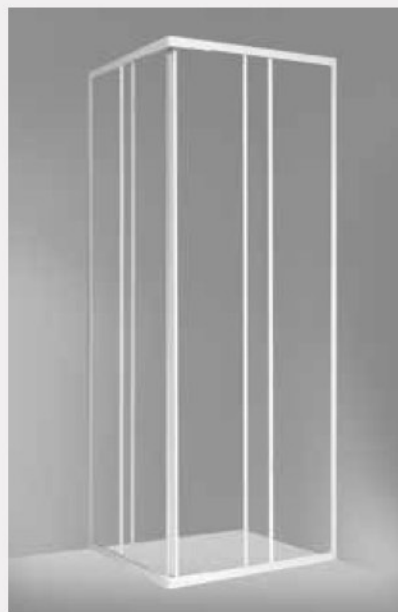

Angolo a due ante scorrevoli.  
Corner with two sliding doors.

CODICE CODE	ESTENSIBILITÀ EXTENSIBILITY cm	APERTURA OPENING cm*	FINITURA LASTRA CRISTALLO GLASS CRYSTAL 3 mm	PROFILI - PREZZO € PROFILES - PRICE €
				BIANCO WHITE (B)
<b>E 01/S</b>	58/68	27/37	ACRILICO PIOGGIA	
<b>E 01</b>	68/78	35/47		
<b>E 02</b>	78/88	45/58		
<b>E 03</b>	68/78+78/88	38/52		

Non disponibile parete fissa.  
Fixed screen not available.

Un codice è una cabina completa composta a due lati.  
A code is a complete cabin composed of two sides.

Chiusura a labirinto.  
Closing labyrinth.

FINITURA LASTRA - GLASS

ACRILICO. ACRYLIC.  
Poggia. Rain.

COLORI PROFILO - TRIM COLORS

(B)  
Bianco. White.