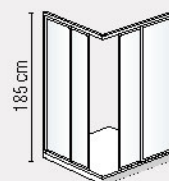

Angolo a due ante scorrevoli.  
Corner with two sliding doors.

CODICE CODE	ESTENSIBILITÀ EXTENSIBILITY cm	APERTURA OPENING cm*	FINITURA LASTRA CRISTALLO GLASS CRYSTAL 3 mm	PROFILI - PREZZO € PROFILES - PRICE €
				BIANCO WHITE (B)
<b>E 01/S</b>	58/68	27/37	ACRILICO PIOGGIA	
<b>E 01</b>	68/78	35/47		
<b>E 02</b>	78/88	45/58		
<b>E 03</b>	68/78+78/88	38/52		

Non disponibile parete fissa.  
Fixed screen not available.

Un codice è una cabina completa composta a due lati.  
A code is a complete cabin composed of two sides.

Chiusura a labirinto.  
Closing labyrinth.